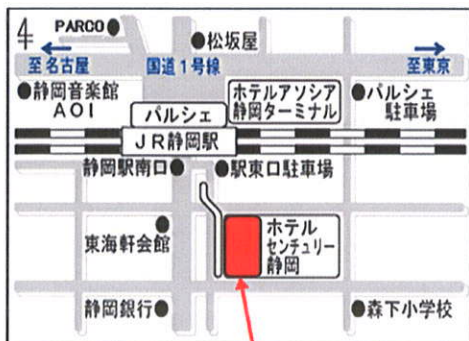

**サウスポット
静岡13階**

◆会場

富士通株式会社 静岡支社 第一会議室
〒422-8067
静岡市駿河区南町18-1 サウスポット静岡13階

◆アクセス

■電車でお越しの方

JR静岡駅南口より徒歩1分、静岡鉄道 新静岡駅より徒歩10分。

※サウスポット静岡へはJR静岡駅南口より
ペDESTリアンデッキ&エレベーターにて雨にぬれずに
入館できます。

■車でお越しの方